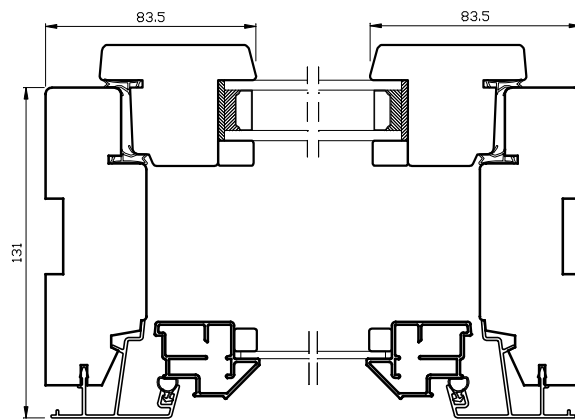

B - B

Productnamn BEETA131N-S 131 mm		Skala 1:4 1:3	Beskrivning Inåtgående trä/aluminium fönster. 2+1 glasning. Horisontell och vertikal tvärsektion
Design	SaSo		 Postbox 17 FIN-62375 YLIHÄRMÄ Puh. 010 8354 700 Fax. 06 4846 950 www.skaala.com
Datum	14.6.2012		
Ändring			
Ändr.datum			
			Ritningsnummer 1000-51R
			Ändr.