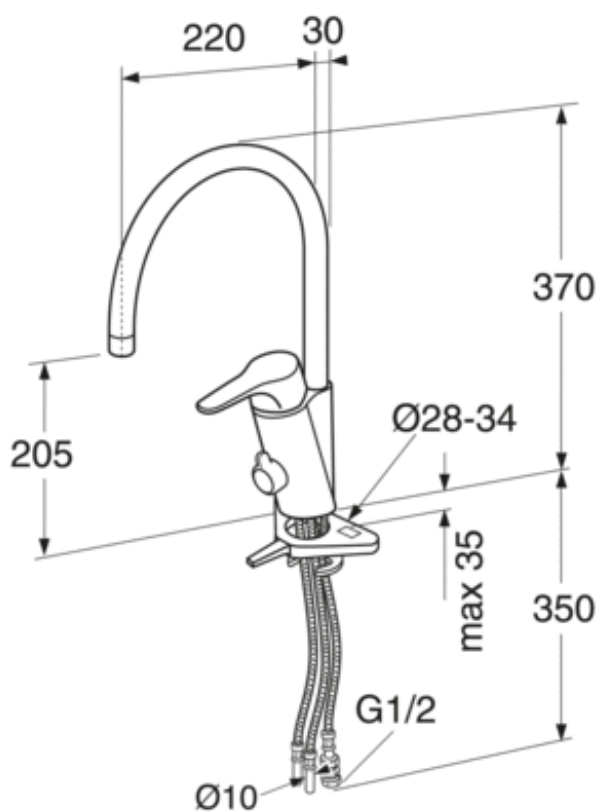

MÅTTSKISS

HITTA ÅTERFÖRSÄLJARE

A MEMBER OF THE
VILLEROY & BOCH GROUP

Villeroy & Boch Gustavsberg AB
Box 400, 134 29 Gustavsberg
Tel: +46 (0) 8-570 391 00 | Fax +46 8 570 320 36
gustavsberg.se | e-post: info@gustavsberg.com