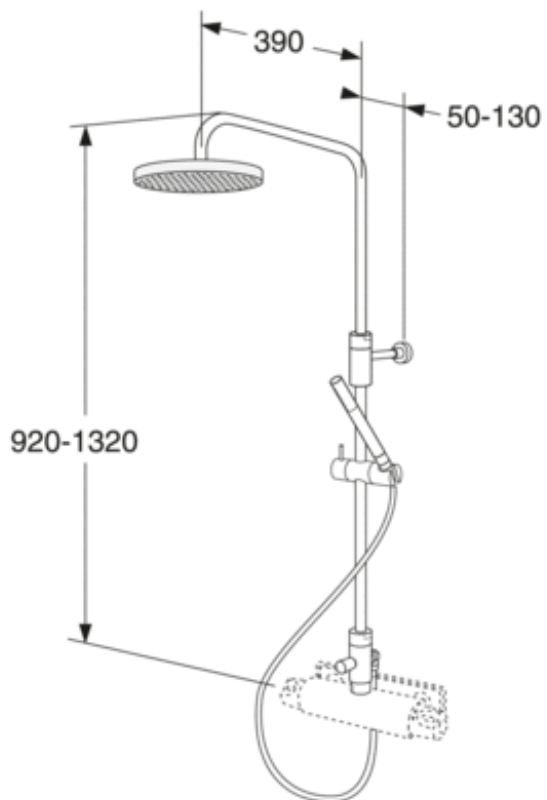

PRODUKTBLAD

PRODUKTEGENSKAPER

DUSCHSET G2

Fast takdusch, rund, \varnothing 200 mm

- Duschset i organisk design
- Teleskopiskt justerbar höjd
- Fast takdusch med handdusch på glider

RSK-NR: 8218308

ARTIKELNUMMER: GB41103220

EAN-NUMMER 7393792226387

[LISTA PÅ ÅTERFÖRSÄLJARE](#)

STANDARDER & GODKÄNNANDEN

MONTERING & SKÖTSEL

Monteras enligt medföljande instruktion.

MÅTTSKISS

LISTA PÅ ÅTERFÖRSÄLJARE

A MEMBER OF THE
VILLEROY & BOCH GROUP