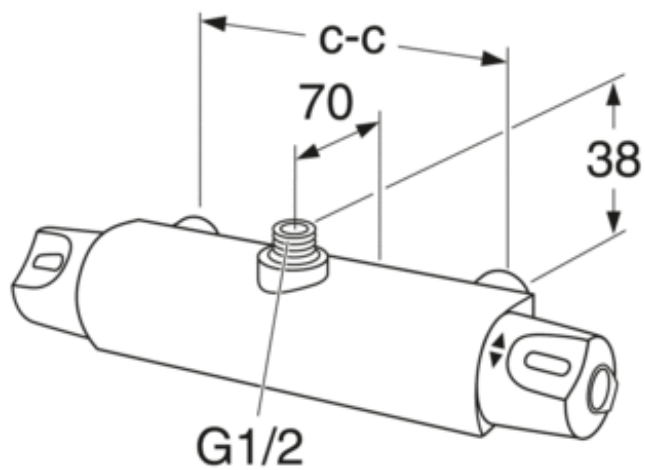

MÅTTSKISS

HITTA ÅTERFÖRSÄLJARE

A MEMBER OF THE
VILLEROY & BOCH GROUP

Villeroy & Boch Gustavsberg AB
Box 400, 134 29 Gustavsberg
Tel: +46 (0) 8-570 391 00 | Fax +46 8 570 320 36
gustavsberg.se | e-post: info@gustavsberg.com