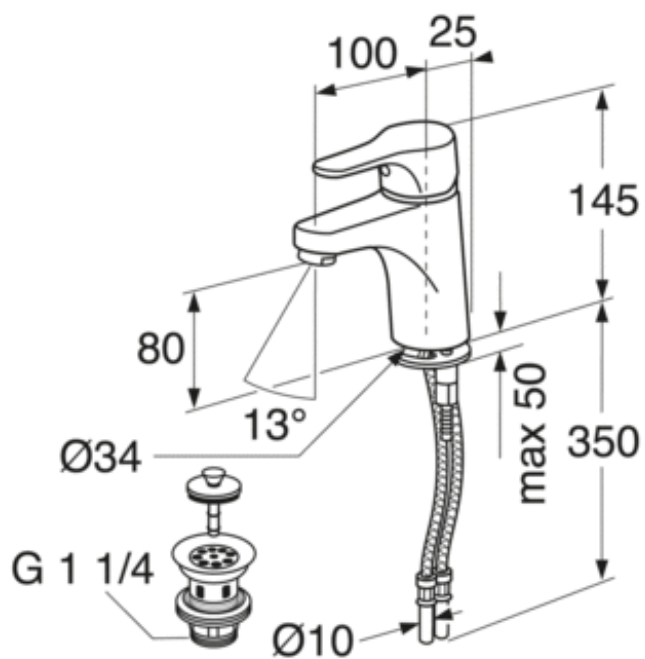

MÅTTSKISS

HITTA ÅTERFÖRSÄLJARE

A MEMBER OF THE
VILLEROY & BOCH GROUP

Villeroy & Boch Gustavsberg AB
Box 400, 134 29 Gustavsberg
Tel: +46 (0) 8-570 391 00 | Fax +46 8 570 320 36
gustavsberg.se | e-post: info@gustavsberg.com